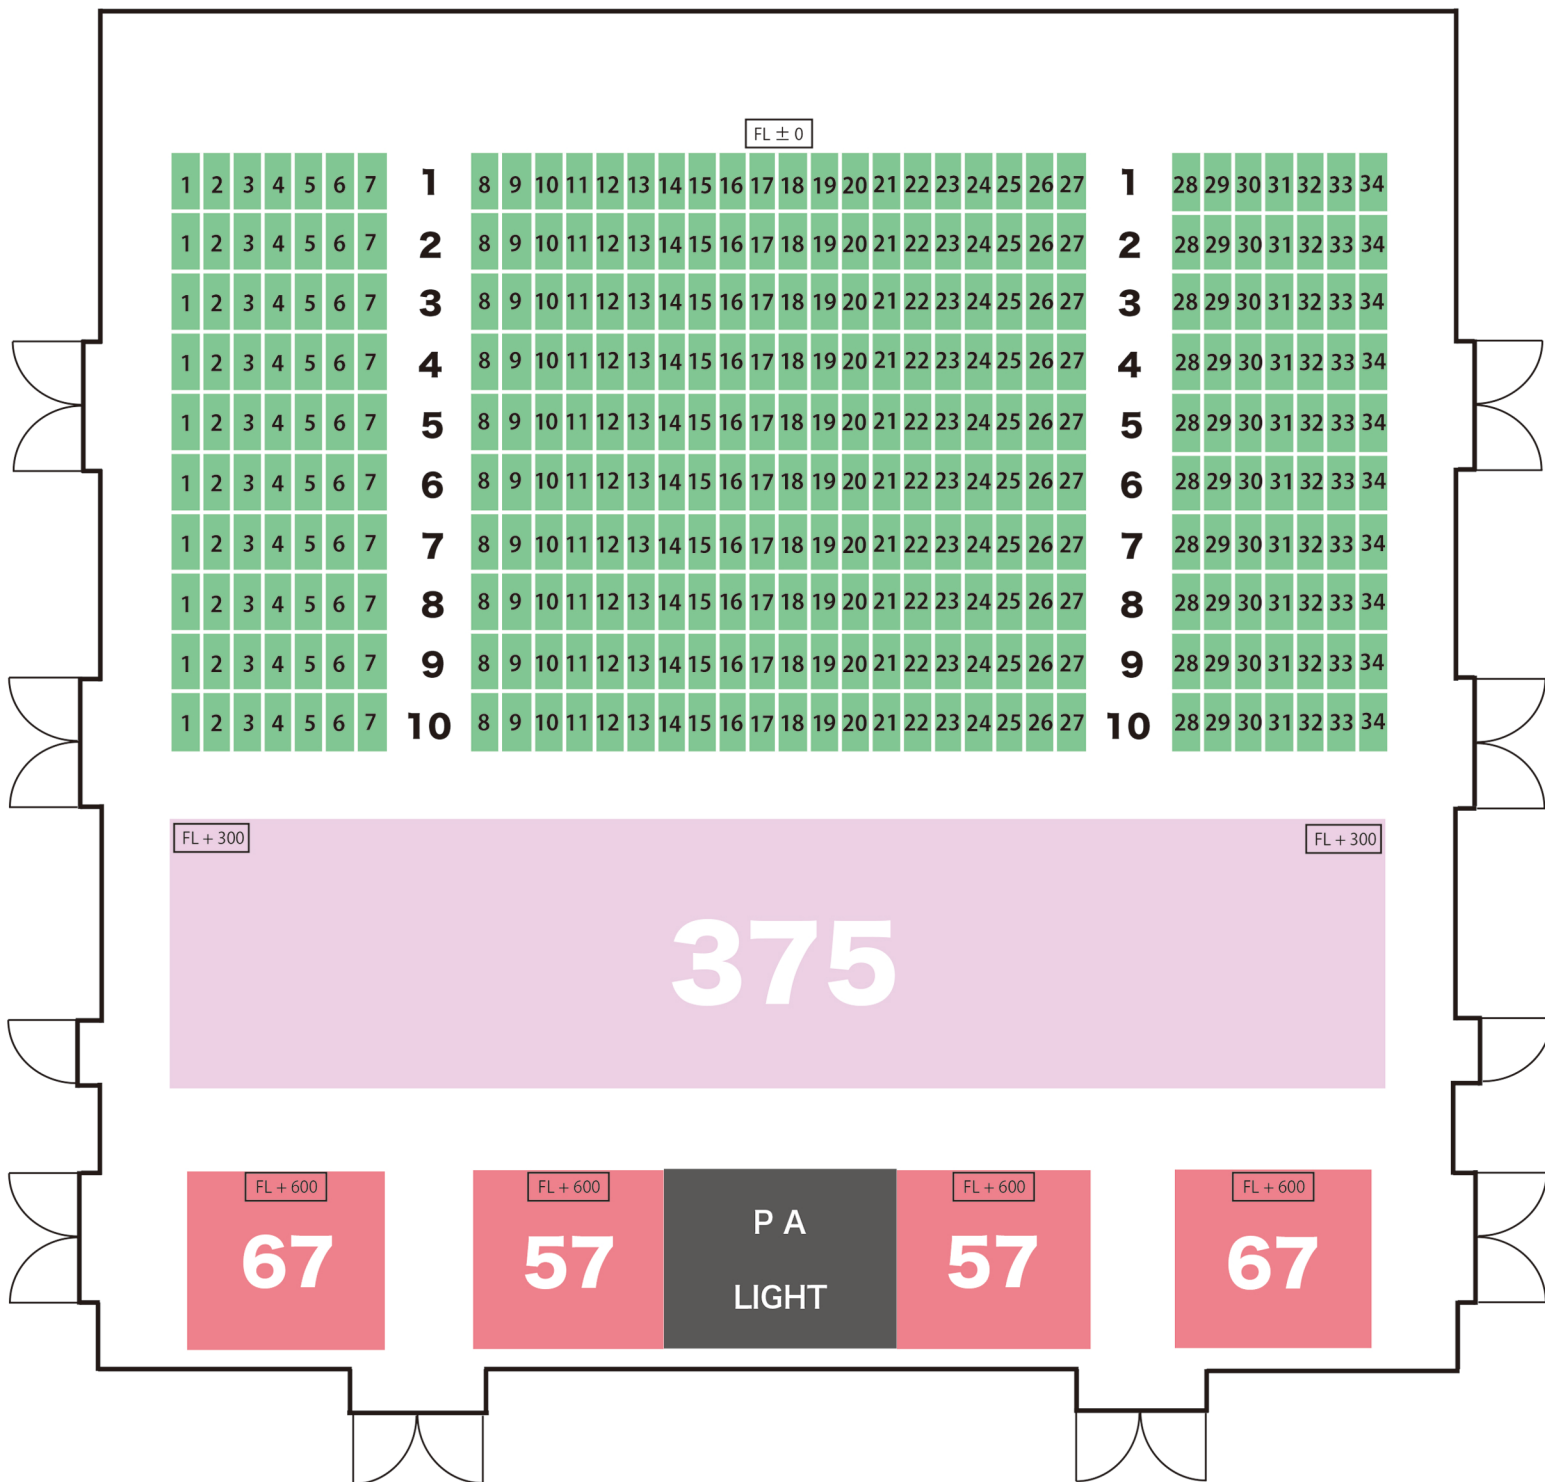

STAGE

座席+スタンディング一覧 963名

※座席 340 席 + スタンディング 623 名

STAGE

STAGE