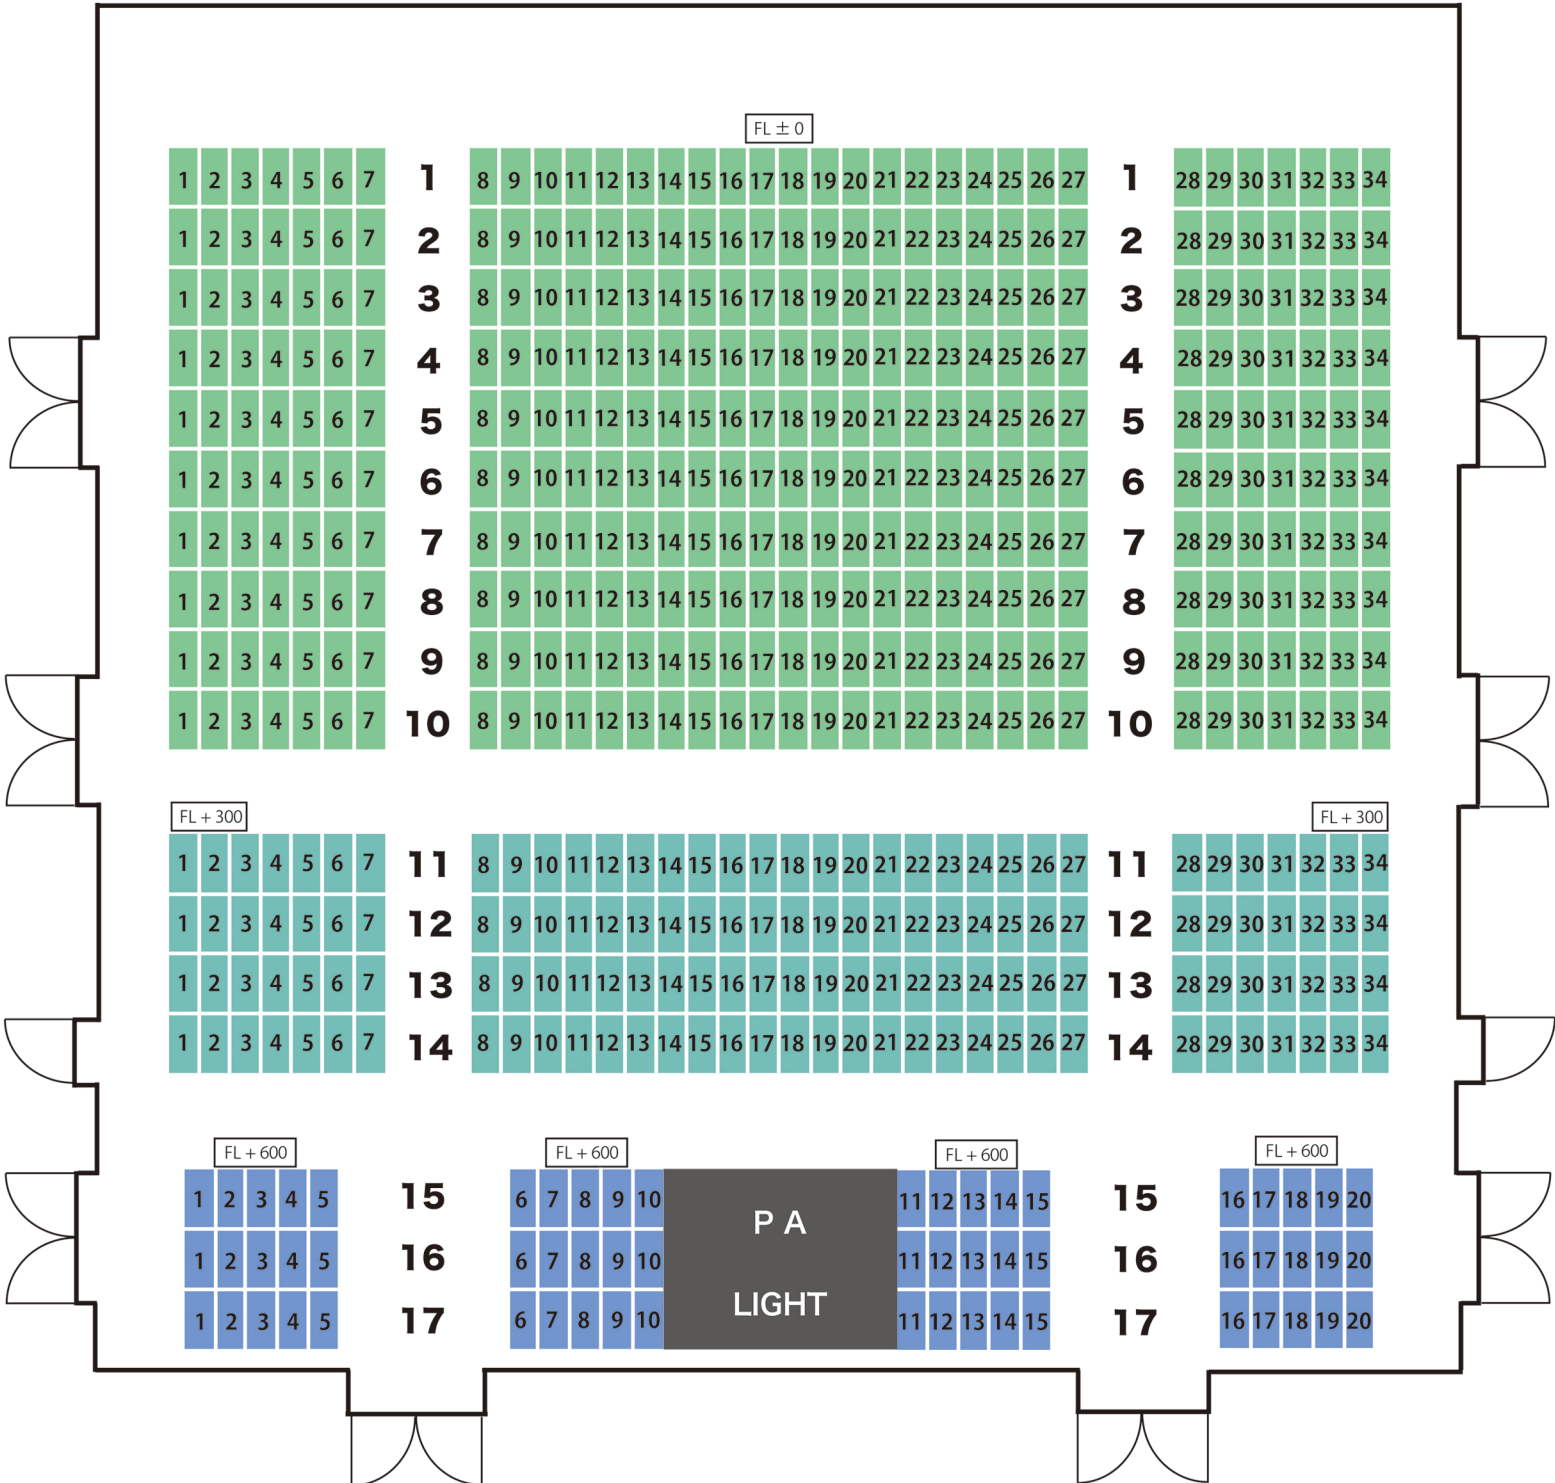

STAGE

座席+スタンディング一覧 963名

※座席 340 席 + スタンディング 623 名

STAGE

STAGE